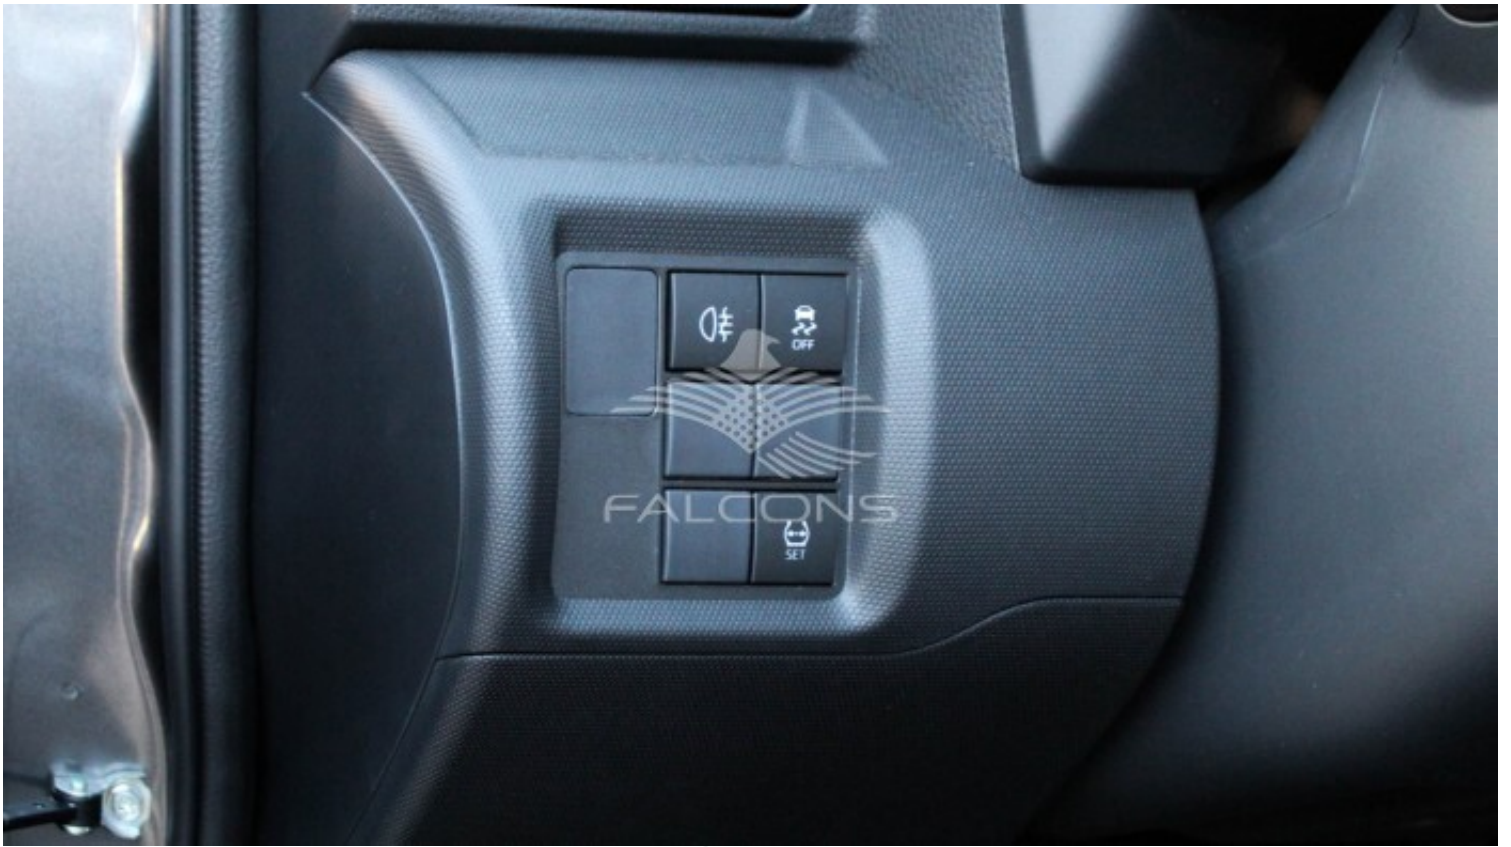

Toyota Raize 1.2L E AT 2022